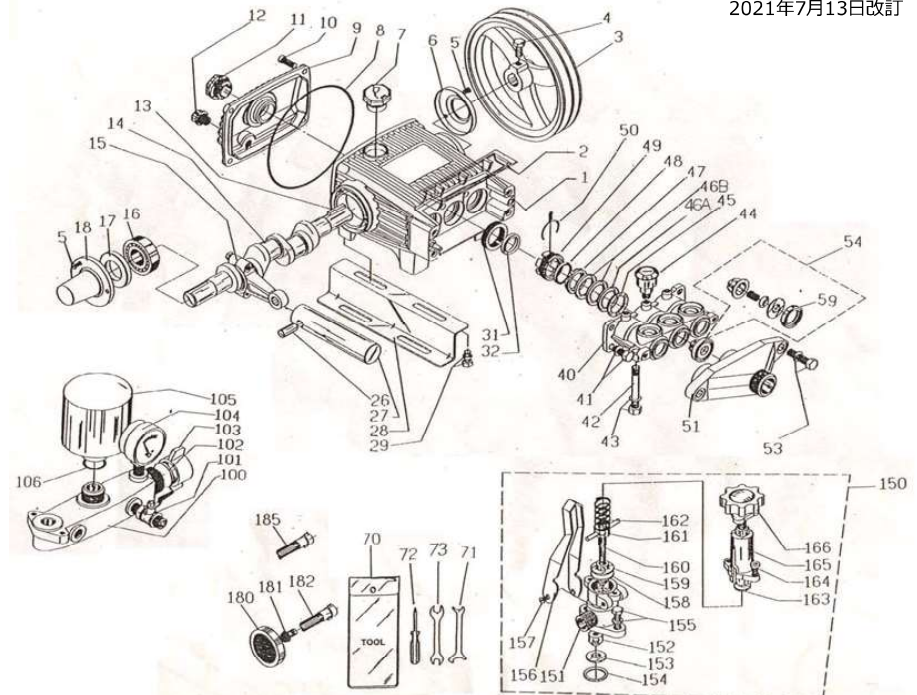

符番	部品番号		部品名	数量	メーカー希望小売価格				
	WL25	WL45			WL25	WL45			
	152				WL-152	プーリングローバルブ	1	¥ 550	¥ 550
153		WL-153	バルブシート	1	¥ 650	¥ 650			
154		WL-154	スプリング	1	¥ 100	¥ 100			
155		WL-155	六角ホルト&ワッシャー	2	***	***			
156		WL-156	圧力調整バルブ	1	¥ 1,000	¥ 1,000			
157		WL-157	セツスクリュー(短)	2	¥ 80	¥ 80			
158		WL-158	コングレッションパッキン	1	¥ 300	¥ 300			
159		WL-159	ワッシャー	1	¥ 120	¥ 120			
160		WL-160	バルブロッド	1	¥ 470	¥ 470			
161		WL-161	スプリングシートホールドピッチ付	1	¥ 540	¥ 540			
162		WL-162	スプリング	1	¥ 270	¥ 270			
163		WL-163	スプリングシートパッキン	1	¥ 150	¥ 150			
164		WL-164	セツスクリュー(長)	2	¥ 40	¥ 40			
165		WL-165	スプリングケース	1	¥ 1,000	¥ 1,000			
166		WL-166	圧力調整ナット	1	¥ 400	¥ 400			
180		WL-180	サクションフィルタ	1	¥ 2,200	¥ 2,200			
181	WL25-181	WL45-181	サクションフィルタソケット	1	¥ 220	¥ 220			
182	WL25-182	WL45-182	サクションホースASSY	1	¥ 4,400	¥ 5,800			
185		WL-185	バルブローラーASSY	1	¥ 3,000	¥ 3,000			

2021年7月13日改訂

★オプション (※10本/1梱包)

符番	部品番号	部品名	数量	メーカー希望小売価格
**	S-108	スプレーガン	1本	¥ 3,450