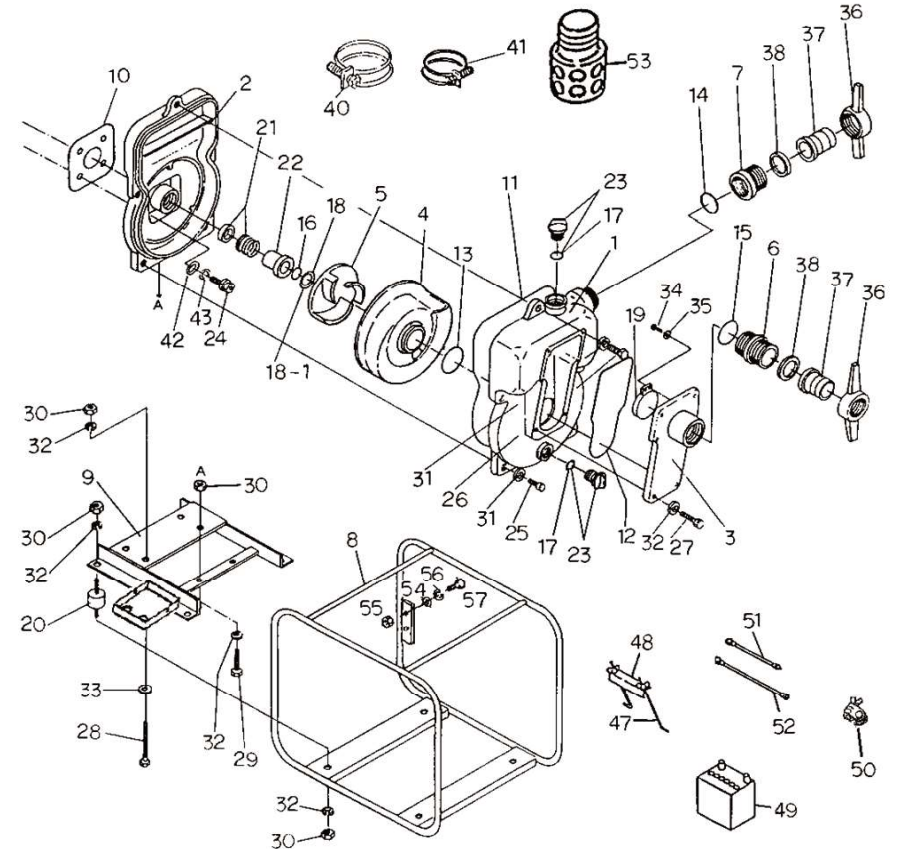

符番	部品番号	部品名	数量	材質	メーカー希望小売価格
51	097209-9300	バッテリーケーブル	1	(-)	¥ 3,000
52	097209-9450	バッテリーケーブル	1	(+)	¥ 3,500
53	074221-2100CE	ストレーナー	1	SS	¥ 8,700
54	040175-0060CE	平座金	2	SS400	¥ 30
55	020546-0060CE	ナット	2	SS400	¥ 30
56	045128-0060CE	バネ座金	2	SWRH	¥ 30
57	010505-0612	六角ボルト	2	SS400	¥ 90

402-HD / DY03

2021/6/10改訂