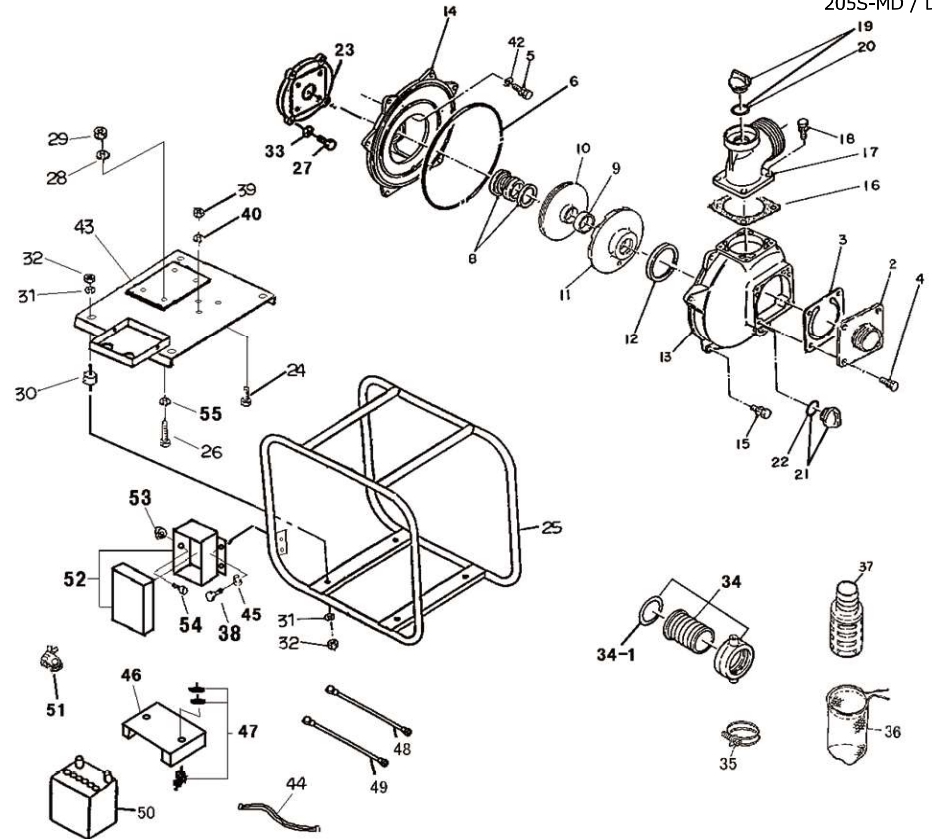

Model QP-205SLD/OC62 部品リスト&展開図

MATSUSAKA ENGINEERING

●補修用部品をご注文の際に必要です。大切に保管下さい。

符番	部品番号	部品名	数量	材質	メーカー希望小売価格
	OC62	エンジン			
2	1803-100160	吸込口	1	ADC	¥ 4,100
3	1378-350350CE	逆止弁	1	NBR + SS400	¥ 1,700
4	018205-0825CE	SW組込六角ボルト	4	SS400	¥ 60
5	010609-0820CE	六角ボルト	4	SCM	¥ 90
6	048935-2550	オリング	1	NBR	¥ 1,100
8	080311-2930	効二加シール	1	CERAMIC x CARBON	¥ 5,500
9	1803-521220	ラバーリング	1	DURACON	¥ 2,400
10	2274-060030	インパー	1	AC	¥ 18,400
11	1803-100130	ホリウト室	1	ADC	¥ 4,000
12	1378-330620CE	ホリウト室パッキン	1	NBR	¥ 350
13	4364-100010	ケーシング	1	ADC	¥ 16,500
14	1988-100020	ケーシングカバー	1	ADC	¥ 12,000
15	018205-0825CE	SW組込六角ボルト	6	SS400	¥ 60
16	1803-330360CE	吐出口パッキン	1	NBR	¥ 510
17	1803-100090	吐出口	1	ADC	¥ 5,500
18	018205-0825CE	SW組込六角ボルト	4	SS400	¥ 60
19	063121-1100ASSYCE	充水栓リング付	1	ABS	¥ 300
21	063121-1100ASSYCE	ドレン栓リング付	1	ABS	¥ 300
23	4357-000600-0014	取付板	1	FC	¥ 5,600
24	010505-0865	六角ボルト	1	SS400	¥ 90
25	2390-214010-0014	ベース	1	SS400	¥ 21,500
26	010505-1060	六角ボルト	4	SS400	¥ 110
27	019117-0625	六角ボルト	4	SS400	¥ 250
28	045128-0100CE	パネ座金	4	SWRH	¥ 30
29	020545-0100	六角ナット	4	SS400	¥ 50
30	072330-3032	クッションゴム	4	NBR + SS400	¥ 2,100
31	045128-0080CE	パネ座金	8	SWRH	¥ 30
32	020546-0080CE	六角ナット	8	SS400	¥ 30
33	045128-0100CE	パネ座金	4	SWRH	¥ 30
34	074111-7050RCE	ホースカップリングセット	2	ADC	¥ 3,400
34-1	074131-0501CE	ホースカップリングパッキン	2	NBR	¥ 210
35	093225-2000	ホースバンド	3	SWRH	¥ 280
36	092031-2013	ナイロンネット	1	NYLON	¥ 2,200
37	074230-1050R	ストレーナー	1	PE	¥ 1,800
38	014205-0512CE	十字穴付六角小ネジ	5	SS400	¥ 50
39	020546-0080CE	六角ナット	1	SS400	¥ 30
40	045128-0080CE	パネ座金	1	SWRH	¥ 30
42	045822-0080CE	シール座金	4	SUS + NBR	¥ 200
43	2390-214020-0014	エンジン台	1	SS400	¥ 13,000
44	2390-996800	ルーバ	1	—	**
45	045125-0050	パネ座金	5	SWRH	¥ 30
46	1608-215230-0014	バッテリーカバー	1	SS400	¥ 4,500
47	095021-1240A	バッテリーB蝶鎖付	2	SS400	¥ 750

205S-MD / DK01

★オプション

符番	部品番号	部品名	数量	材質	メーカー希望小売価格
**	074146-7050	QPワンタッチカップリングセット	1	ADC	¥ 10,400

2021/6/2 改訂