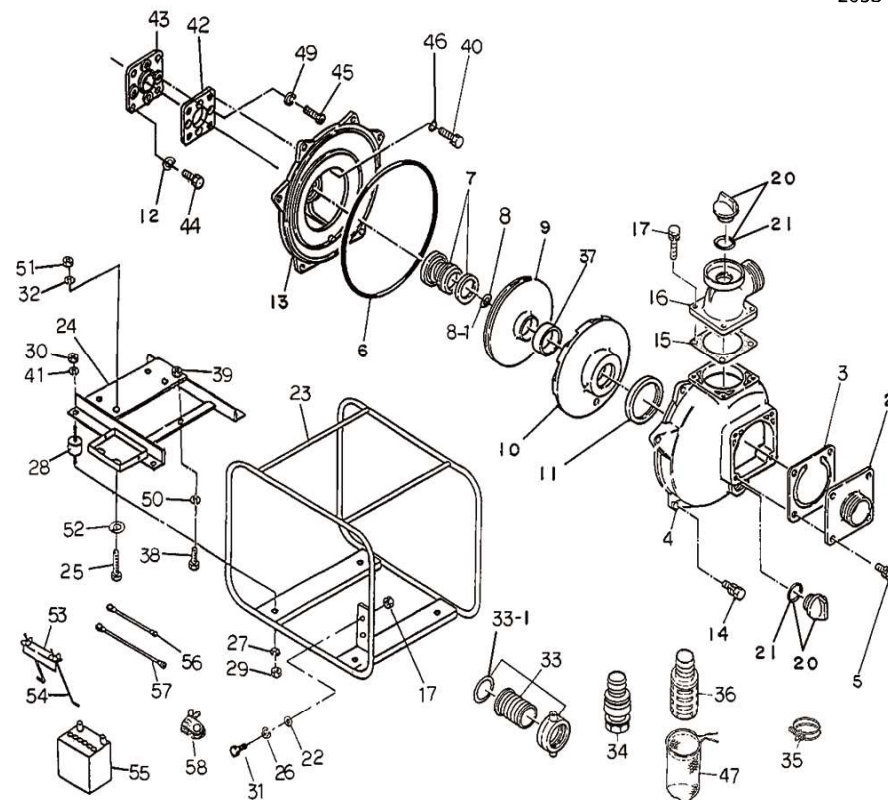

符番	部品番号	品名	個数	材質	メーカー希望小売価格
51	020545-0100	六角ナット	4	SS400	¥ 50
52	040175-0100CE	平座金	4	SS400	¥ 30
53	095022-1215-0014	バッテリー押さえ	1	SS400	¥ 700
54	095021-1220A	バッテリー押さえボルト	2	SS400	¥ 900
55	096120-3035D	バッテリー	1	40B19R	**
56	097209-9300	バッテリーコード(短)	1	**	¥ 3,000
57	097209-9450	バッテリーコード(長)	1	**	¥ 3,500
58	096902-2000	バッテリーターミナル	1	**	¥ 2,900
60	045128-0100CE	バネ座金	4	SWRH	¥ 30
61	019117-0625	六角ボルト	4	SS400	¥ 250

205S-KD/DY04

★オプション

符番	部品番号	部品名	数量	材質	メーカー希望小売価格
**	074146-7050	QPワンタッチカップリングセット	1	ADC	¥ 10,400

2021/6/3改訂