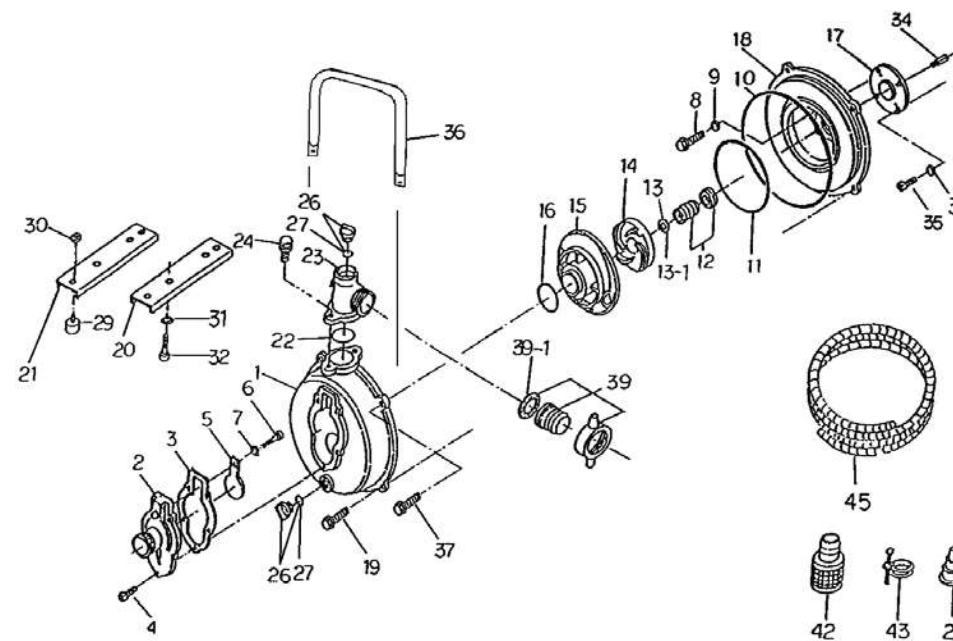

符番	部品番号	部品名	数量	材質	メーカー希望小売価格
★42	074230-1025	ストローナ(1"用)	1	PE	¥ 1,300
	074230-1040	ストローナ(1.5"用)			¥ 1,500
★43	093225-1000	ワイヤホースバンド(1"用)	3	SWRM	¥ 170
	093225-1120	ワイヤホースバンド(1.5"用)			¥ 210
45	092150-1300	吸込ホース(1"用)	1	PVC	¥ 4,000

QP-154-BDDH111

2021/6/3 改訂