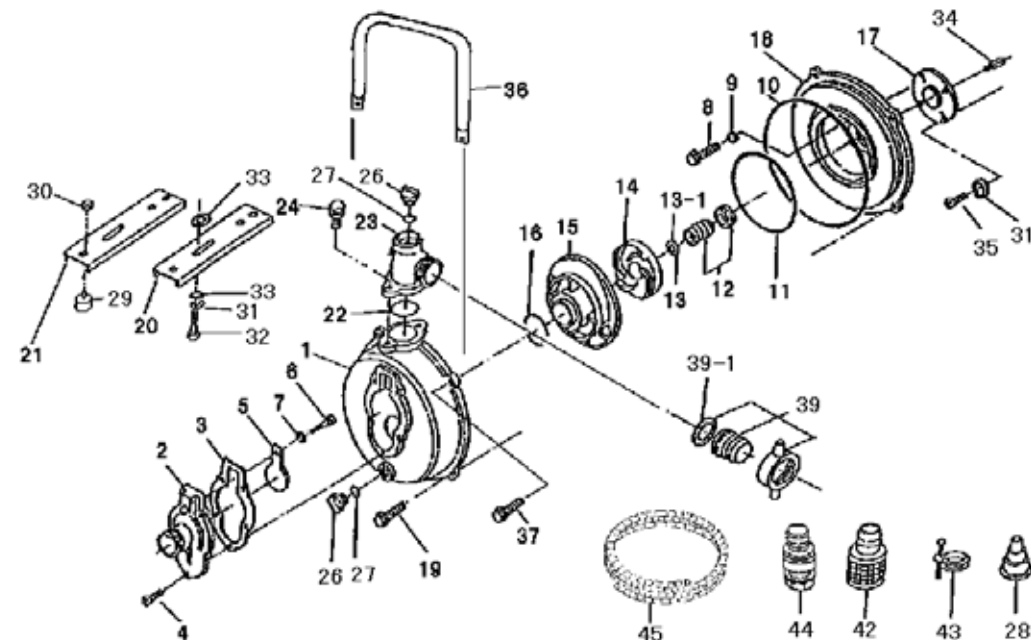

Model QP-105SX/154SX 部品リスト&展開図

MATSUSAKA ENGINEERING

- 補修用部品をご注文の際に必要です。大切に保管下さい。
- 搭載エンジンにより一部の部品が本部品図内容と異なる場合があります。部品注文時はお手持ちのエンジン型式を再度ご確認の上、ご連絡願います。

★は部品注文の際ご注意下さい。

符番	部品番号	部品名	数量	材質	参考小売価格
1	1714-100010	ケーシング	1	ADC	¥ 6,700
★2	1107-100160	吸込口(1" 105SX用)	1	ADC	¥ 2,180
	1714-100160	吸込口(1.5" 154SX用)			¥ 2,180
3	1714-330370	吸込口パッキン	1	NBR	¥ 420
4	014105-0512	十字穴付ナベ小ネジ	5	SS400	¥ 40
★5	1101-350350	逆止弁(1" 105SX用)	1	NBR+SS400	¥ 340
	1701-350350	逆止弁(1.5" 154SX用)			¥ 620
6	014109-0510	十字穴付ナベ小ネジ	1	SUS	¥ 40
7	040145-0050	平座金	1	SS400	¥ 20
8	010505-0620	六角ボルト	4	SS400	¥ 40
9	045822-0060	シール座金	4	SUS+NBR	¥ 160
10	048931-1810	オーリング	1	NBR	¥ 500
11	048924-1380	オーリング	1	NBR	¥ 340
12	080611-2515	メニカルシール	1	CERAMIC×CARBON	¥ 2,460
13	085283-1812	調整ライナー	1	BSP	¥ 100
13-1	085285-1812	調整ライナー	1	BSP	¥ 100
14	1129-100030	インペラー	1	ADC	¥ 1,950
15	1714-100130	ホリユート室	1	ADC	¥ 2,100
16	048220-0380	オーリング	1	NBR	¥ 120
17	1129-060600	ケーシングカバー取付板	1	AC	¥ 2,100
18	1714-100021	ケーシングカバー	1	ADC	¥ 5,830
19	018105-1025	SW組込六角ボルト	2	SS400	¥ 70
★20	1129-204010-0004	ベース(R)	1	SS400	¥ 1,200
★21	1129-204260-0004	ベース(L)	1	SS400	¥ 1,200
22	048035-0440	オーリング	1	NBR	¥ 140
★23	1107-100090	吐出口(1" 105SX用)	1	ADC	¥ 2,180
	1714-100091	吐出口(1.5" 154SX用)			¥ 2,180
24	018105-0820	SW組込六角ボルト	2	SS400	¥ 50
26	063121-1060ASSY	充水トレイン栓リング付	2	ABS	¥ 500
27	048131-0250	オーリング	2	NBR	¥ 120
★28	074120-4313	3段異径竹ノ子(1" 105SX用)	1	ABS	¥ 380
	074120-4312	3段異径竹ノ子(1.5" 154SX用)			¥ 840
29	072332-2030R	クッションゴム	4	NBR+SS400	¥ 240
30	020915-0060	フランジ付ナット	4	SS400	¥ 40
31	045125-0060	ハネ座金	8	SWRH	¥ 20
32	010505-0616	六角ボルト	4	SS400	¥ 40
33	040145-0014	平座金	8	SS400	¥ 20
34	1129-221010	ポンプシャフト	1	S45C	¥ 1,140
35	014105-0620	十字穴付ナベ小ネジ	4	SS400	¥ 40
36	1101-207010	ハンドル	1	SS400	¥ 760
37	018105-1030	SW組込六角ボルト	2	SS400	¥ 70
★39	074111-9025	ホースカップリングセット(1"用)	1	6NYLON	¥ 1,150
	074119-1040	ホースカップリングセット(1.5"用)		ADC	¥ 2,110
★39-1	074431-0401	ホースカップリングパッキン(1"用)	1	NBR	¥ 180
	074431-0401	ホースカップリングパッキン(1.5"用)			¥ 180
★42	074230-1025	ストレーナー(1"用)	1	PE	¥ 1,060
	074230-1040	ストレーナー(1.5"用)			¥ 1,220
★43	093225-1000	ワイヤーホースバンド(1"用)	3	SWRM	¥ 140
	093225-1120	ワイヤーホースバンド(1.5"用)			¥ 180
★44	074146-6025	QPワンタッチカップリングセット(1"用)	1	BSC	¥ 6,000
	074146-7040	QPワンタッチカップリングセット(1.5"用)		ADC	¥ 8,400
45	092150-1300	吸込ホース(1"用)	1	PVC	¥ 3,460