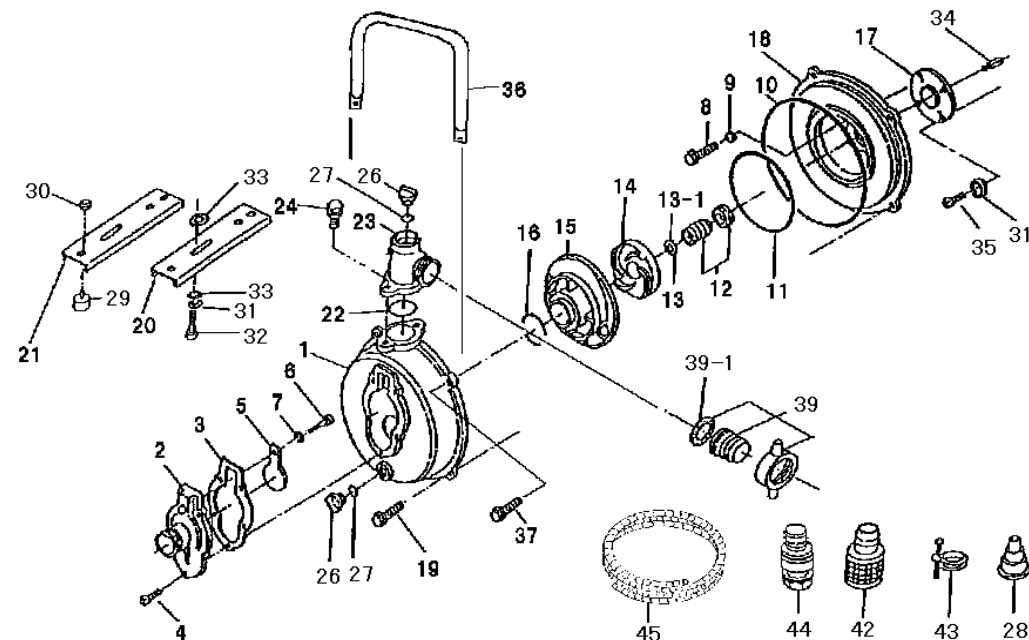

Model QP-105SX/154SX 部品リスト&展開図

MATSUSAKA ENGINEERING

- 補修用部品をご注文の際に必要です。大切に保管下さい。
- 搭載エンジンにより一部の部品が本部品図内容と異なる場合があります。部品注文時はお手持ちのエンジン型式を再度ご確認の上、ご連絡願います。

★は部品注文の際ご注意下さい。

符番	部品番号	部品名	数量	材質	参考小売価格
1	1714-100010	ケーシング	1	ADC	¥ 6,700
★2	1107-100160	吸込口(1" 105SX用)	1	ADC	¥ 2,180
	1714-100160	吸込口(1.5" 154SX用)			¥ 2,180
3	1714-330370	吸込口パッキン	1	NBR	¥ 420
4	014105-0512	十字穴付ナベ小ネジ	5	SS400	¥ 40
★5	1101-350350	逆止弁(1" 105SX用)	1	NBR+SS400	¥ 340
	1701-350350	逆止弁(1.5" 154SX用)			¥ 620
6	014109-0510	十字穴付ナベ小ネジ	1	SUS	¥ 40
7	040145-0050	平座金	1	SS400	¥ 20
8	010505-0620	六角ボルト	4	SS400	¥ 40
9	045822-0060	シール座金	4	SUS+NBR	¥ 160
10	048931-1810	オーリング	1	NBR	¥ 500
11	048924-1380	オーリング	1	NBR	¥ 340
12	080611-2515	メニカルシール	1	CERAMIC×CARBON	¥ 2,460
13	085283-1812	調整ライナー	1	BSP	¥ 100
13-1	085285-1812	調整ライナー	1	BSP	¥ 100
14	1129-100030	インペラー	1	ADC	¥ 1,950
15	1714-100130	ホリユート室	1	ADC	¥ 2,100
16	048220-0380	オーリング	1	NBR	¥ 120
17	1129-060600	ケーシングカバー取付板	1	AC	¥ 2,100
18	1714-100021	ケーシングカバー	1	ADC	¥ 5,830
19	018105-1025	SW組込六角ボルト	2	SS400	¥ 70
★20	1129-204010-0004	ベース(R)	1	SS400	¥ 1,200
★21	1129-204260-0004	ベース(L)	1	SS400	¥ 1,200
22	048035-0440	オーリング	1	NBR	¥ 140
★23	1107-100090	吐出口(1" 105SX用)	1	ADC	¥ 2,180
	1714-100091	吐出口(1.5" 154SX用)			¥ 2,180
24	018105-0820	SW組込六角ボルト	2	SS400	¥ 50
26	063121-1060ASSY	充水トレイン栓リング付	2	ABS	¥ 500
27	048131-0250	オーリング	2	NBR	¥ 120
★28	074120-4313	3段異径竹ノ子(1" 105SX用)	1	ABS	¥ 380
	074120-4312	3段異径竹ノ子(1.5" 154SX用)			¥ 840
29	072332-2030R	クッションゴム	4	NBR+SS400	¥ 240
30	020915-0060	フランジ付ナット	4	SS400	¥ 40
31	045125-0060	ハネ座金	8	SWRH	¥ 20
32	010505-0616	六角ボルト	4	SS400	¥ 40
33	040145-0014	平座金	8	SS400	¥ 20
34	1129-221010	ポンプシャフト	1	S45C	¥ 1,140
35	014105-0620	十字穴付ナベ小ネジ	4	SS400	¥ 40
36	1101-207010	ハンドル	1	SS400	¥ 760
37	018105-1030	SW組込六角ボルト	2	SS400	¥ 70
★39	074111-9025	ホースカップリングセット(1"用)	1	6NYLON	¥ 1,150
	074119-1040	ホースカップリングセット(1.5"用)		ADC	¥ 2,110
★39-1	074431-0401	ホースカップリングパッキン(1"用)	1	NBR	¥ 180
	074431-0401	ホースカップリングパッキン(1.5"用)			¥ 180
★42	074230-1025	ストレーナー(1"用)	1	PE	¥ 1,060
	074230-1040	ストレーナー(1.5"用)			¥ 1,220
★43	093225-1000	ワイヤーホースバンド(1"用)	3	SWRM	¥ 140
	093225-1120	ワイヤーホースバンド(1.5"用)			¥ 180
★44	074146-6025	QPワンタッチカップリングセット(1"用)	1	BSC	¥ 6,000
	074146-7040	QPワンタッチカップリングセット(1.5"用)		ADC	¥ 8,400
45	092150-1300	吸込ホース(1"用)	1	PVC	¥ 3,460