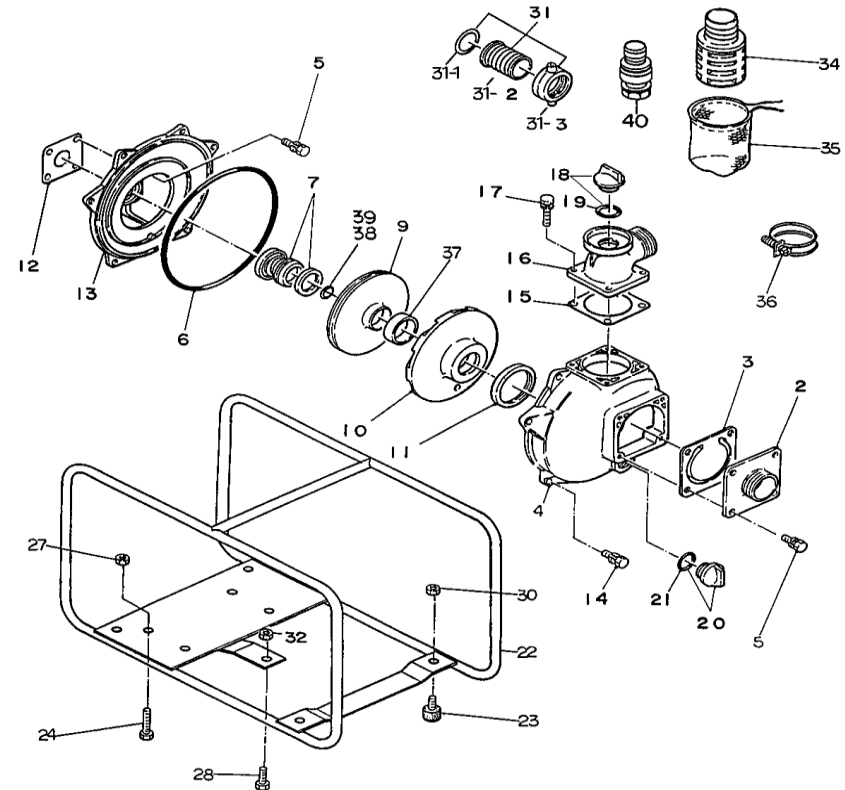

符番	部品番号	部品名	数量	材質	参考小売価格
★35	092031-2013	ナイロンネット(2")	1	NYLON	¥ 1,880
	092031-3014	ナイロンネット(3")	1	NYLON	¥ 2,000
★36	093225-2000	ワイヤーホースバンド(2")	3	SWRM	¥ 240
	093225-0090	ワイヤーホースバンド(3")	2	SWRM	¥ 250
	093225-3000	ワイヤーホースバンド(3")	1	SWRM	¥ 250
37	1803-521221	ライナーリング	1	DURACON	¥ 2,080
★38	085283-1600	調整ライナー(205SX)	1	BSP	¥ 100
★39	085285-1600	調整ライナー(205SX)	1	BSP	¥ 100
★40	074146-7050	QPワンタッチカップリングセット(2")	1	ADC	¥ 9,000
	074146-7080	QPワンタッチカップリングセット(3")	1	ADC	¥ 13,800

QP-205S-ADDH08

2019/5/7改訂