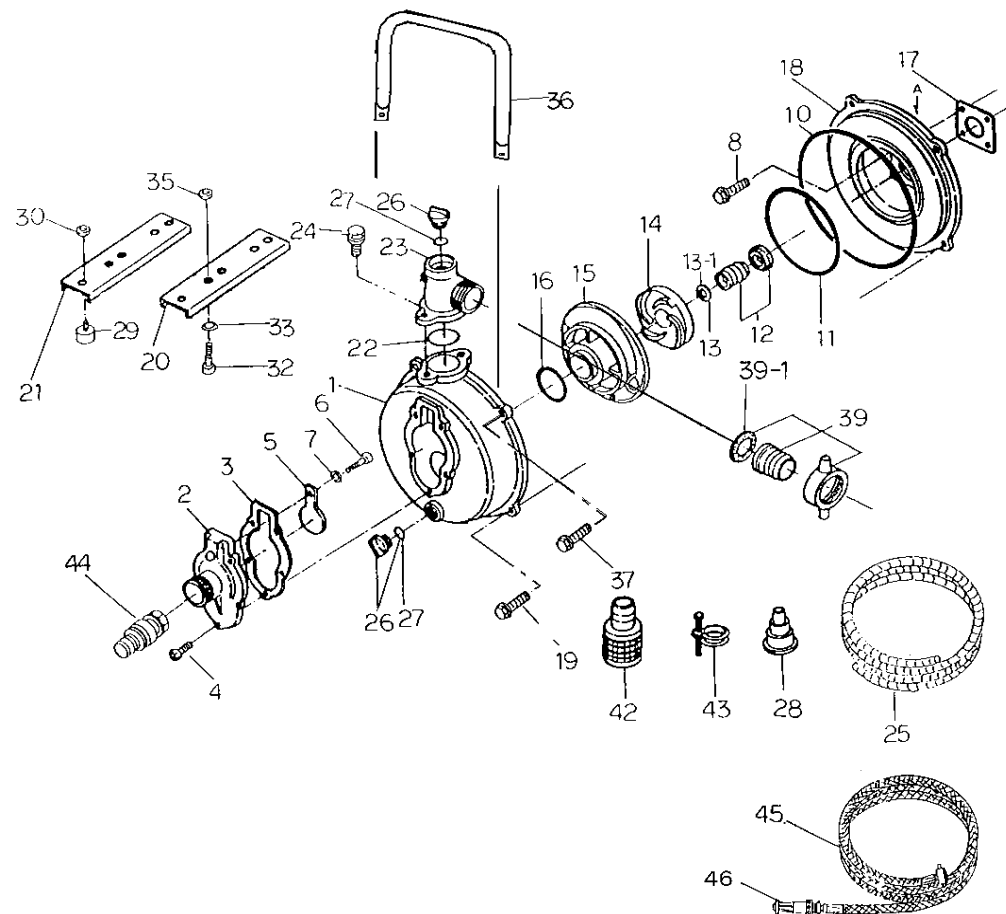

Model QP-105/154 部品リスト&展開図

MATSUSAKA ENGINEERING

- 補修用部品をご注文の際に必要です。大切に保管下さい。
- 搭載エンジンにより一部の部品が本部品図内容と異なる場合があります。部品注文時はお手持ちのエンジン型式を再度ご確認の上、ご連絡願います。

★は部品注文の際ご注意下さい。

符番	部品番号	部品名	数量	材質	参考小売価格
1	1714-100010	ケーシング	1	ADC	¥ 6,700
★2	1107-100160	吸込口(1" 105用)	1	ADC	¥ 2,180
	1714-100160	吸込口(1.5" 154用)			¥ 2,180
3	1714-330370	吸込口パッキン	1	NBR	¥ 420
4	014105-0512	十字穴付ナベ小ネジ	5	SS400	¥ 40
★5	1101-350350	逆止弁(1" 105用)	1	NBR+SS400	¥ 340
	1701-350350	逆止弁(1.5" 154用)			¥ 620
6	014109-0510	十字穴付ナベ小ネジ	1	SUS	¥ 40
7	040145-0050	平座金	1	SS400	¥ 20
8	018105-0820	SW組込六角ボルト	4	SS400	¥ 50
10	048931-1810	オーリング(ケーシング)	1	NBR	¥ 500
11	048924-1380	オーリング(ケーシングカバー)	1	NBR	¥ 340
12	080611-2515	セラミックカーボン	1	CERAMIC CARBON	¥ 2,460
13	085283-1510	調整ライナー	1	BSP	¥ 100
13-1	085285-1510	調整ライナー	1	BSP	¥ 100
14	1718-100030	インペラー	1	ADC	¥ 1,520
15	1714-100130	ホリユート室	1	ADC	¥ 2,100
16	048220-0380	オーリング(ホリユート室)	1	NBR	¥ 120
17	1742-390610	ケーシングカバーパッキン	1	OIL SHEET	¥ 180
18	1121-100020	ケーシングカバー	1	ADC	¥ 5,830
19	018105-1025	SW組込六角ボルト	2	SS400	¥ 70
★20	1126-204010-0004	ベース R	1	SS400	¥ 1,200
★21	1126-204260-0004	ベース L	1	SS400	¥ 1,200
22	048035-0440	オーリング(吐出口)	1	NBR	¥ 140
★23	1107-100090	吐出口(1" 105用)	1	ADC	¥ 2,180
	1714-100091	吐出口(1.5" 154用)			¥ 2,180
24	018105-0820	SW組込六角ボルト	2	SS400	¥ 50
★25	092150-1300	吸込ホース(1" 3m 105用)	1	PVC	¥ 3,460
26	063121-1060ASSY	充水ドレイン栓リング付	2	ABS	¥ 500
27	048131-0250	オーリング(充水ドレイン栓)	2	NBR	¥ 120
★28	074120-4313	3段異径竹の子(1" 105用)	1	ABS	¥ 380
	074120-4312	3段異径竹の子(1.5" 154用)			¥ 840
29	072332-2030R	クッションゴム	4	NBR	¥ 240
30	020915-0060	フランジ付ナット(クッションゴム)	4	SS400	¥ 40
32	010505-0820	六角ボルト(エンジン)	4	SS400	¥ 50
33	040145-0080	平座金	2	SS400	¥ 20
35	020915-0080	フランジ付ナット(エンジン)	4	SS400	¥ 40
36	1746-207010-0014	ハンドル	1	SS400	¥ 800
37	018105-1030	SW組込六角ボルト	2	SS400	¥ 70
★39	074111-9025	ホースカップリングセット(1" 用)	1	PE	¥ 1,150
	074111-8040	ホースカップリングセット(1.5" 用)			¥ 1,570
★39-1	074131-0321	ホースカップリングパッキン(1" 用)	1	NBR	¥ 130
	074131-0481	ホースカップリングパッキン(1.5" 用)			¥ 180
★42	074230-1025	ストレーナー(1" 用)	1	PE	¥ 1,060
	074230-1040	ストレーナー(1.5" 用)			¥ 1,220
★43	093225-1000	ワイヤーホースバンド(1" 用)	3	SWRM	¥ 140
	093225-1120	ワイヤーホースバンド(1.5" 用)			¥ 180
★44	074146-6025	QPワンタッチカップリングセット(1" 用)	1	BS	¥ 6,000
	074146-7040	QPワンタッチカップリングセット(1.5" 用)			¥ 8,400
★45	1106-508010	吐出ホース(1" × 8m 105用)	1	PVC	¥ 8,640
★46	1106-998170	自在散水ノズル(1" 105用)	1	SS400	¥ 4,320