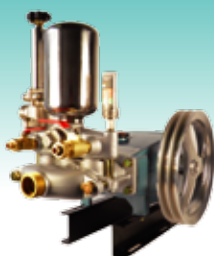

大容量タイプ

QP-PS55E