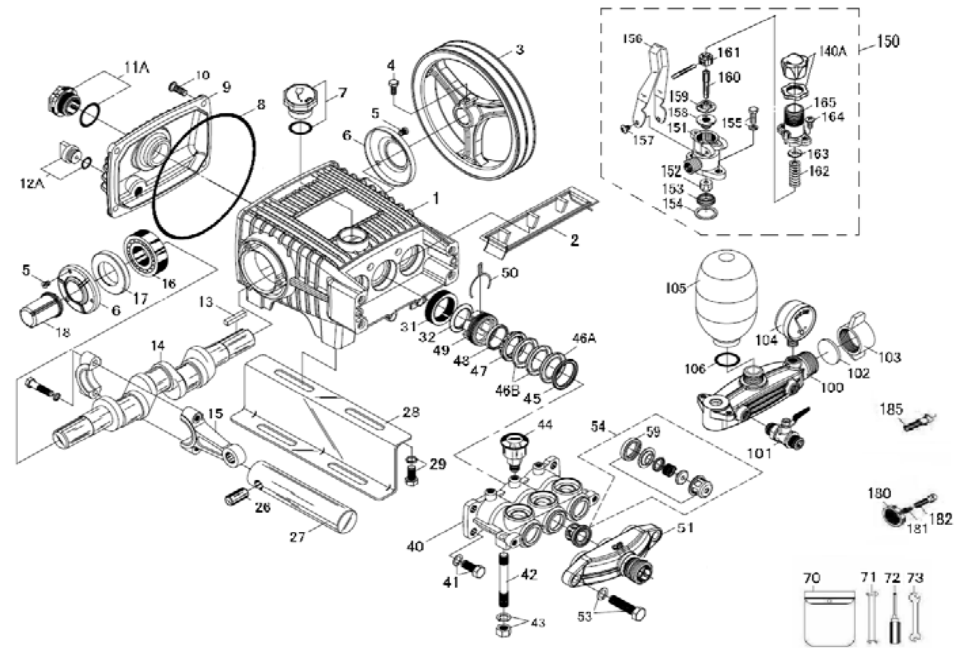

符番	部品番号		部品名	数量	参小売価格	
	PS25	PS45			PS25	PS45
151		WL-151	フレックシャレギュレーターボディ	1	¥ 2,800	¥ 2,800
152		WL-152	フレックシャバルブ	1	¥ 450	¥ 450
153		WL-153	バルブシート	1	¥ 530	¥ 530
154		WL-154	スケアリング	1	¥ 90	¥ 90
155		WL-155	六角ボルト&ワッシャー	2	¥ 120	¥ 120
156		WL-156	圧力調整レバー	1	¥ 820	¥ 820
157		WL-157	セツスクリュー(短)	2	¥ 60	¥ 60
158		WL-158	コンプレッションパッキン	1	¥ 240	¥ 240
159		WL-159	ワッシャー	1	¥ 100	¥ 100
160		WL-160	バルブロッド	1	¥ 390	¥ 390
161		WL-161	スプリングシートボトムピン付	1	¥ 450	¥ 450
162		PS-162 ※	スプリング	1	¥ 300	¥ 300
163		PS-163 ※	スプリングシートアッパー	1	¥ 30	¥ 30
164		PS-164 ※	セツスクリュー(長)	2	¥ 30	¥ 30
165		PS-165 ※	スプリングケース	1	¥ 960	¥ 960
180		WL-180	サクションフィルター	1	¥ 1,760	¥ 1,760
181	WL25-181	WL45-181	サクションフィルターソケット	1	¥ 180	¥ 180
182	WL25-182	WL45-182	サクションホースASSY	1	¥ 3,650	¥ 4,770
185		WL-185	オーバーフローホースASSY	1	¥ 2,460	¥ 2,460

2015年2月5日改訂

★ PSで表示している部品番号の部品は、PSモデル専用部品です。
※マークの部品は従来のWLモデルの部品と互換性はありませんのでご注意ください。