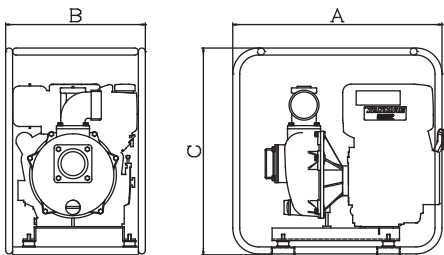

## Specification & Performance

Type	Transfer Pump (Centrifugal)	Big Flow Pump (Dewatering)			High Pressure Pump (Higher & Further)				Trash Pump (Muddy Water Handling)		
Model	QP-303D	QP-402D	QP-602D	QP-205SLD	QP-T205SLTD	QP-402SXD	QP-402SLD	QP-203TD	QP-301TD	QP-40TD	
Engine Type	OC60	OC60	OC95	OC60	OC95	OC95	OC95	OC60	OC60	OC95	
Inlet x Outlet (mm)	80 x 80	100 x 100	150 x 150	50 x 50	50 x 50	100 x 100	100 x 100	50 x 50	80 x 80	100 x 100	
Max. Head (m)	28	28	18	55	85	60	45	24	24	23	
Max. Flow (ℓ/m)	1000	1450	2200	470	420	700	1250	650	1100	1500	
Net Weight (kg)	73	73	166	73	99	94	94	91	91	133	
Engine (PS)	6.0	6.0	9.5	6.0	9.5	9.5	9.5	6.0	6.0	9.5	

## Outer Dimension

	303D /OC60	402D /OC60	602D /OC95	205SLD /OC60	T205SLTD /OC95	402SXD /OC95	402SLD /OC95	203TD /OC60	301TD /OC60	40TD /OC95
A	649	700	926	649	669	724	724	700	700	757
B	561	597	708	561	611	625	625	597	597	612
C	635	585	775	635	618	650	650	635	635	819